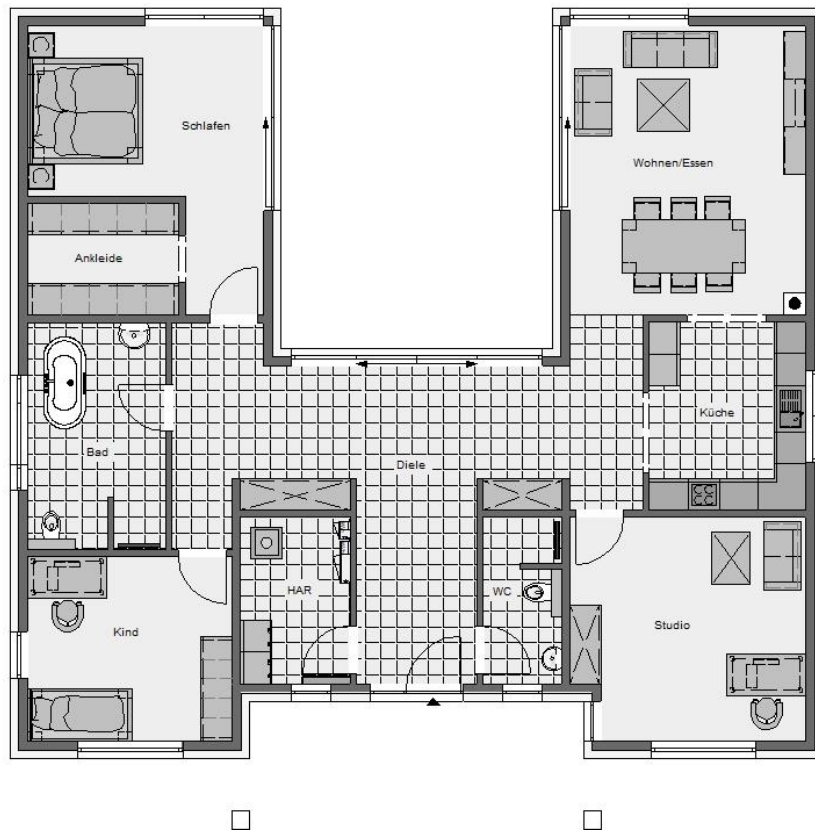

Bauhaus BH 150

Bauhaus BH 150

Erdgeschoss

Bauhaus BH 150

	Nettogrundfläche	m²	Wohnfläche	m²
Wohnen / Essen	24,57	m ²	24,57	m ²
+ Küche	10,70	m ²	10,70	
+ Studio	18,60	m ²	18,60	m ²
+ Schlafen	18,05	m ²	18,05	m ²
+ Ankleide	6,17	m ²	6,17	m ²
+ Bad	11,28	m ²	11,28	m ²
+ Kind	13,77	m ²	13,77	m ²
+ HAR	6,69	m ²	6,69	m ²
+ Diele	35,64	m ²	35,64	m ²
+ WC	4,70	m ²	4,70	m ²
= gesamt	150,17	m²	150,17	m²