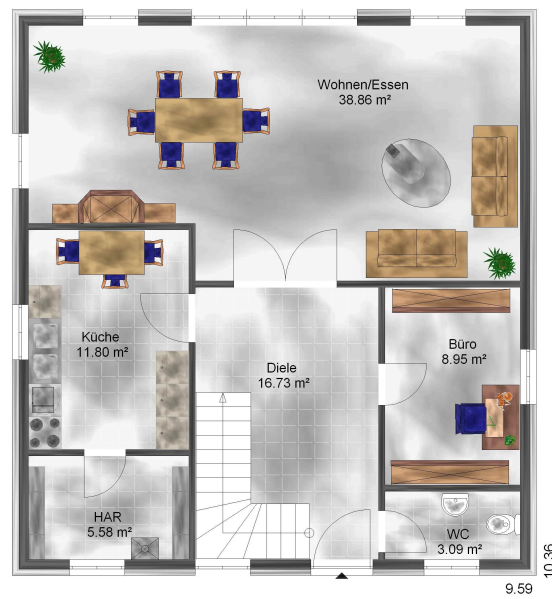

Die richtige Adresse für zufriedene Bauherren.

Erdgeschoss

Stadtvilla SV 150

Abbildung enthält Sonderleistungen

Hotline:
0800 - 58 58 58 Z
(gebührenfrei)

E-Mail: info@schrader-haus.de
www.schrader-haus.de

Obergeschoss