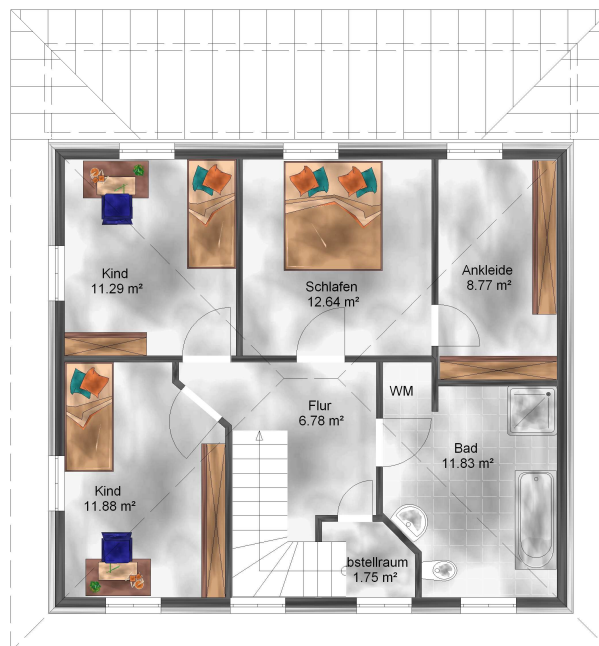

Die richtige Adresse für zufriedene Bauherren.

Erdgeschoss

Stadtvilla SV 150

Abbildung enthält Sonderleistungen

Hotline:
0800 - 58 58 58 Z
(gebührenfrei)

E-Mail: info@schrader-haus.de
www.schrader-haus.de

Obergeschoss