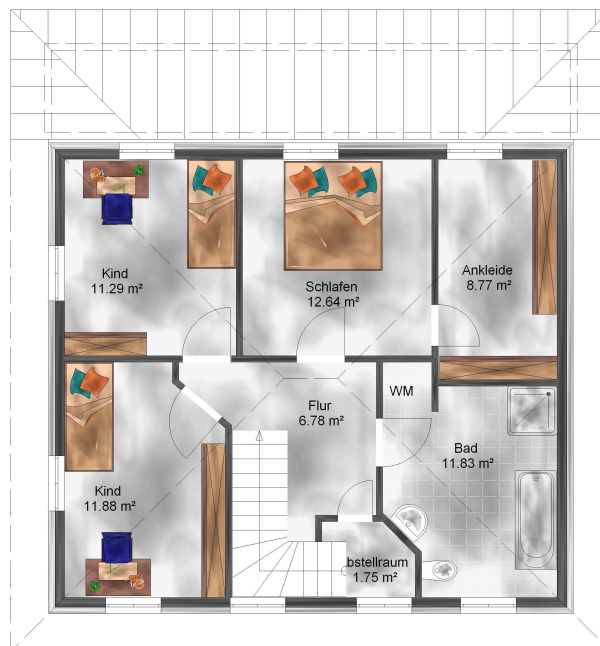

Die richtige Adresse für zufriedene Bauherren.

Erdgeschoss

Stadtvilla SV 150

Abbildung enthält Sonderleistungen

Hotline:
0800 - 58 58 58 Z
(gebührenfrei)

E-Mail: info@schrader-haus.de
www.schrader-haus.de

Obergeschoss