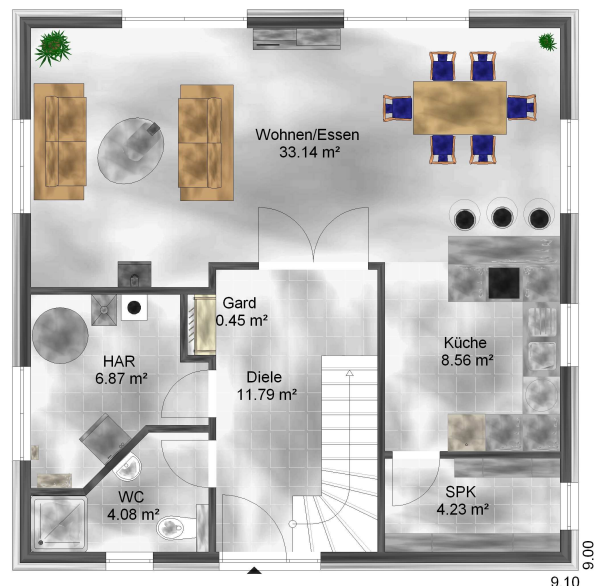

Die richtige Adresse für zufriedene Bauherren.

Erdgeschoss

Stadtvilla SV 135

Abbildung enthält Sonderleistungen

Hotline:
0800 - 58 58 58 Z
(gebührenfrei)

E-Mail: info@schrader-haus.de
www.schrader-haus.de

Die richtige Adresse für zufriedene Bauherren.