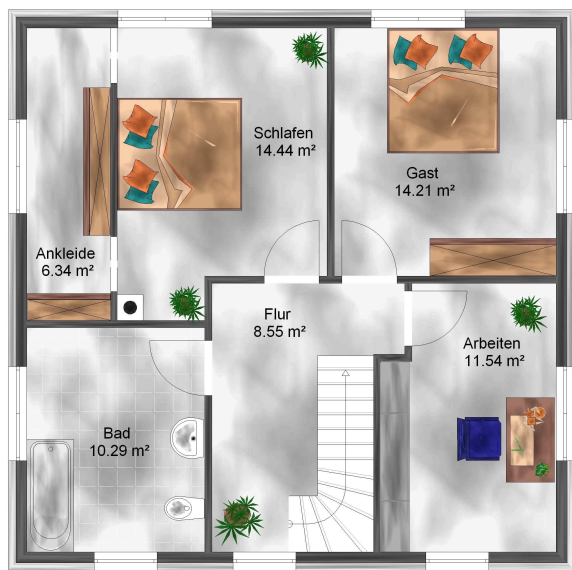

Stadtvilla SV 135

Abbildung enthält Sonderleistungen

Hotline:
0800 - 58 58 58 Z
(gebührenfrei)

E-Mail: info@schrader-haus.de
www.schrader-haus.de