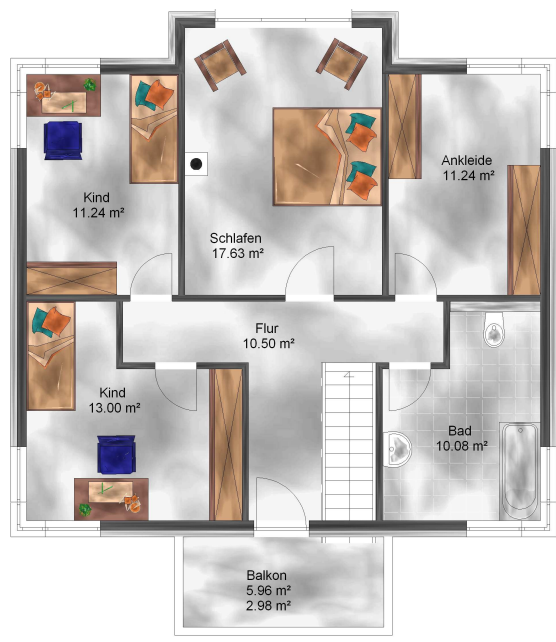

Obergeschoss

Architektenhaus AH 164

Abbildung enthält Sonderleistungen

Hotline:
0800 - 58 58 58 Z
(gebührenfrei)
E-Mail: info@schrader-haus.de
www.schrader-haus.de