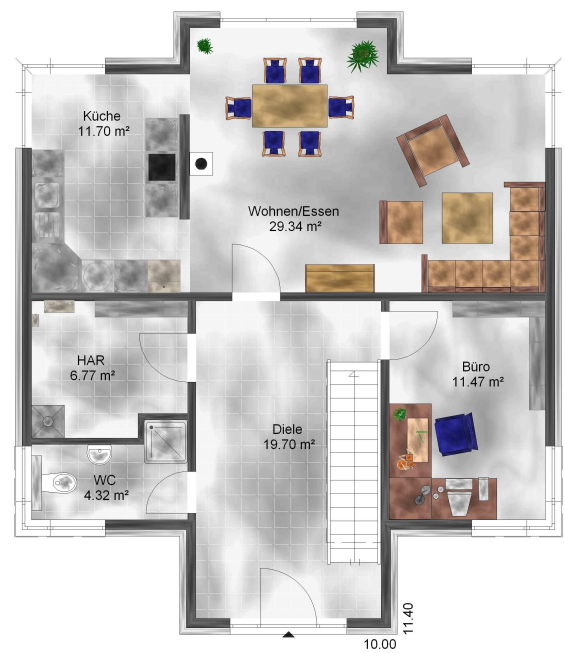

Die richtige Adresse für zufriedene Bauherren.

Erdgeschoss

**Architektenhaus AH 164**

Abbildung enthält Sonderleistungen

Hotline:  
0800 - 58 58 58 Z  
(gebührenfrei)

E-Mail: [info@schrader-haus.de](mailto:info@schrader-haus.de)  
[www.schrader-haus.de](http://www.schrader-haus.de)